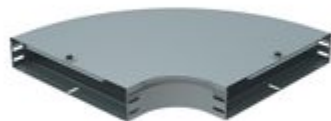

AI400C

Curva piana a 90 completa di coperchio. Altezza: 75 mm.
Larghezza: 400 mm. Finitura C: Acciaio zincato a caldo dopo lavorazione.

194,22€ (IVA esclusa)

Validità listino dal 01/07/26

Caratteristiche tecniche

Marchio	Legrand
Norma di Riferimento	CEI 61537
Altezza	75mm
Larghezza	400mm
Serie	Gamma P - Serie P31+

Dati commerciali

Quantità minima	1
Unità di vendita	1
Prezzo	194,22€
Valuta	EUR
Unità di Prezzo	Prezzo al pezzo
Codice Ean	3414972189729