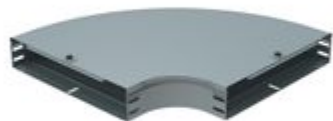

AI400C

Curva piana a 90 completa di coperchio. Altezza: 75 mm.
Larghezza: 400 mm. Finitura C: Acciaio zincato a caldo dopo lavorazione.

194,22€ (IVA esclusa)

Validità listino dal 01/04/26

Caratteristiche tecniche

Marchio	Legrand
Norma di Riferimento	CEI 61537
Altezza	75mm
Larghezza	400mm
Serie	Gamma P - Serie P31+

Dati commerciali

Quantità minima	1
Unità di vendita	1
Prezzo	194,22€
Valuta	EUR
Unità di Prezzo	Prezzo al pezzo
Codice Ean	3414972189729