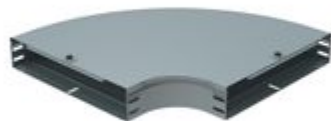

AI500C

Curva piana a 90 completa di coperchio. Altezza: 75 mm.
Larghezza: 500 mm. Finitura C: Acciaio zincato a caldo dopo lavorazione.

214,52€ (IVA esclusa)

Validità listino dal 01/01/25

Caratteristiche tecniche

Marchio	Legrand
Norma di Riferimento	CEI 61537
Altezza	75mm
Larghezza	500mm
Serie	Gamma P - Serie P31+

Dati commerciali

Quantità minima	1
Unità di vendita	1
Prezzo	214,52€
Valuta	EUR
Unità di Prezzo	Prezzo al pezzo
Codice Ean	3414972189767