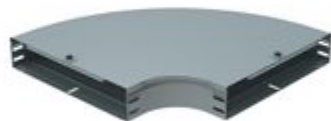

AI500C

Curva piana a 90 completa di coperchio. Altezza: 75 mm.
Larghezza: 500 mm. Finitura C: Acciaio zincato a caldo dopo lavorazione.

207,27€ (IVA esclusa)

Validità listino dal 01/07/24

Caratteristiche tecniche

Marchio	Legrand
Norma di Riferimento	CEI 61537
Altezza	75mm
Larghezza	500mm
Serie	Gamma P - Serie P31+

Dati commerciali

Quantità minima	1
Unità di vendita	1
Prezzo	207,27€
Valuta	EUR
Unità di Prezzo	Prezzo al pezzo
Codice Ean	3414972189767