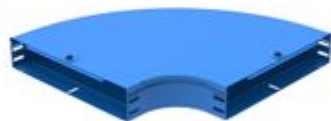

AI500G

legrand®

Curva piana a 90 completa di coperchio. Altezza: 75 mm.
Larghezza: 500 mm. Finitura G: Acciaio smaltato blu Gamma-P.

211,99€ (IVA esclusa)

Validità listino dal 01/04/26

Caratteristiche tecniche

Marchio	Legrand
Norma di Riferimento	CEI 61537
Altezza	75mm
Larghezza	500mm
Serie	Gamma P - Serie P31+

Dati commerciali

Quantità minima	1
Unità di vendita	1
Prezzo	211,99€
Valuta	EUR
Unità di Prezzo	Prezzo al pezzo
Codice Ean	3414972189774