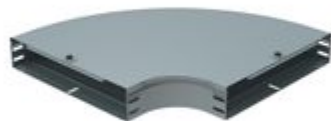

AI600C

Curva piana a 90 completa di coperchio. Altezza: 75 mm.
Larghezza: 600 mm. Finitura C: Acciaio zincato a caldo dopo lavorazione.

255,79€ (IVA esclusa)

Validità listino dal 01/10/24

Caratteristiche tecniche

Marchio	Legrand
Norma di Riferimento	CEI 61537
Altezza	75mm
Larghezza	600mm
Serie	Gamma P - Serie P31+

Dati commerciali

Quantità minima	1
Unità di vendita	1
Prezzo	255,79€
Valuta	EUR
Unità di Prezzo	Prezzo al pezzo
Codice Ean	3414972189804