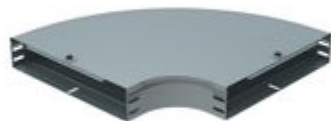

# AI600Z

Curva piana a 90 completa di coperchio. Altezza: 75 mm.  
Larghezza: 600 mm. Finitura Z: Acciaio zincato sendzimir.

183,25€ (IVA esclusa)

Validità listino dal 01/10/24

## Caratteristiche tecniche

Marchio	Legrand
Norma di Riferimento	CEI 61537
Altezza	75mm
Larghezza	600mm
Serie	Gamma P - Serie P31+