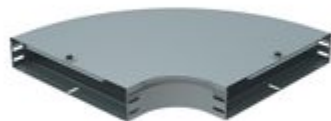

# AI600Z

Curva piana a 90 completa di coperchio. Altezza: 75 mm.  
Larghezza: 600 mm. Finitura Z: Acciaio zincato sendzimir.

202,17€ (IVA esclusa)

Validità listino dal 01/04/26

## Caratteristiche tecniche

Marchio	Legrand
Norma di Riferimento	CEI 61537
Altezza	75mm
Larghezza	600mm
Serie	Gamma P - Serie P31+