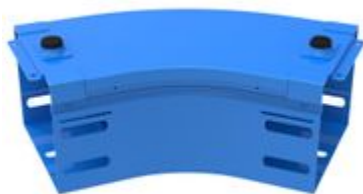

# AJ075G

Curva piana a 45 completa di coperchio. Altezza: 75 mm.  
Larghezza: 75 mm. Finitura G: Acciaio smaltato blu Gamma-P.

62,79€ (IVA esclusa)

Validità listino dal 01/04/26

## Caratteristiche tecniche

Marchio	Legrand
Norma di Riferimento	CEI 61537
Altezza	75mm
Larghezza	75mm
Serie	Gamma P - Serie P31+