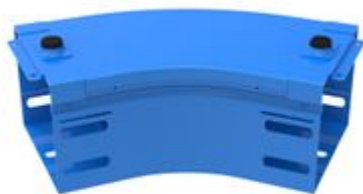

# AJ100G

Curva piana a 45 completa di coperchio. Altezza: 75 mm.  
Larghezza: 100 mm. Finitura G: Acciaio smaltato blu Gamma-P.

59,42€ (IVA esclusa)

Validità listino dal 01/10/24

## Caratteristiche tecniche

Marchio	Legrand
Norma di Riferimento	CEI 61537
Altezza	75mm
Larghezza	100mm
Serie	Gamma P - Serie P31+