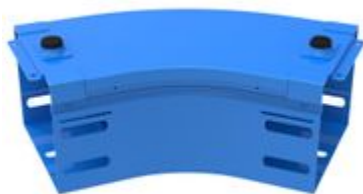

AJ100G

legrand®

Curva piana a 45 completa di coperchio. Altezza: 75 mm.
Larghezza: 100 mm. Finitura G: Acciaio smaltato blu Gamma-P.

65,56€ (IVA esclusa)

Validità listino dal 01/07/26

Caratteristiche tecniche

Marchio	Legrand
Norma di Riferimento	CEI 61537
Altezza	75mm
Larghezza	100mm
Serie	Gamma P - Serie P31+

Dati commerciali

Quantità minima	4
Unità di vendita	4
Prezzo	65,56€
Valuta	EUR
Unità di Prezzo	Prezzo al pezzo
Codice Ean	3414972189897