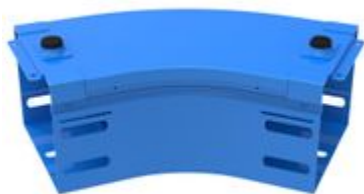

# AJ100G

Curva piana a 45 completa di coperchio. Altezza: 75 mm.  
Larghezza: 100 mm. Finitura G: Acciaio smaltato blu Gamma-P.

59,42€ (IVA esclusa)

Validità listino dal 01/07/24

## Caratteristiche tecniche

Marchio	Legrand
Norma di Riferimento	CEI 61537
Altezza	75mm
Larghezza	100mm
Serie	Gamma P - Serie P31+