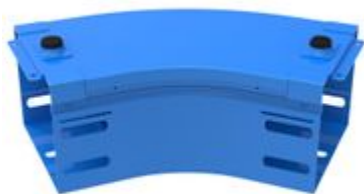

# AJ150G

Curva piana a 45 completa di coperchio. Altezza: 75 mm.  
Larghezza: 150 mm. Finitura G: Acciaio smaltato blu Gamma-P.

83,14€ (IVA esclusa)

Validità listino dal 01/07/26

## Caratteristiche tecniche

Marchio	Legrand
Norma di Riferimento	CEI 61537
Altezza	75mm
Larghezza	150mm
Serie	Gamma P - Serie P31+