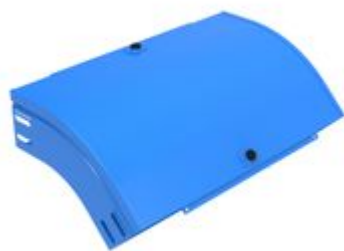

AQ400G

Curva in discesa a 45 completa di coperchio. Altezza: 75 mm.
Larghezza: 400 mm. Finitura G: Acciaio smaltato blu Gamma-P.

146,85€ (IVA esclusa)

Validità listino dal 01/07/24

Caratteristiche tecniche

Marchio	Legrand
Norma di Riferimento	CEI 61537
Altezza	75mm
Larghezza	400mm
Serie	Gamma P - Serie P31+

Dati commerciali

Quantità minima	1
Unità di vendita	1
Prezzo	146,85€
Valuta	EUR
Unità di Prezzo	Prezzo al pezzo
Codice Ean	3414972191777