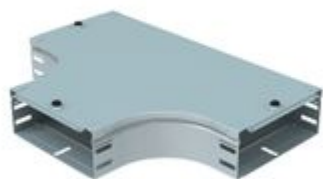

# AS300L

Derivazione piana a T completa di coperchio. Altezza: 75 mm.  
Larghezza: 300 mm. Finitura L: Acciaio inox AISI 316L

350,96€ (IVA esclusa)

Validità listino dal 01/04/26

## Caratteristiche tecniche

Marchio	Legrand
Norma di Riferimento	CEI 61537
Altezza	75mm
Larghezza	300mm
Serie	Gamma P - Serie P31+