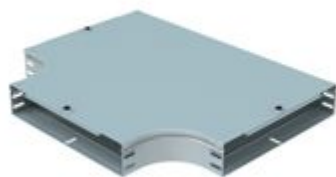

AS500Z

Derivazione piana a T" completa di coperchio. Altezza: 75 mm.
Larghezza: 500 mm. Finitura Z: Acciaio zincato sendzimir.

224,97€ (IVA esclusa)

Validità listino dal 01/10/24

Caratteristiche tecniche

Marchio	Legrand
Norma di Riferimento	CEI 61537
Altezza	75mm
Larghezza	500mm
Serie	Gamma P - Serie P31+