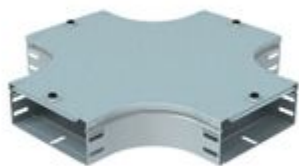

# AT200L

Incrocio piano completo di coperchio. Altezza: 75 mm. Larghezza: 200 mm. Finitura L: Acciaio inox AISI 316L

333,20€ (IVA esclusa)

Validità listino dal 01/07/26

## Caratteristiche tecniche

Marchio	Legrand
Norma di Riferimento	CEI 61537
Altezza	75mm
Larghezza	200mm
Serie	Gamma P - Serie P31+