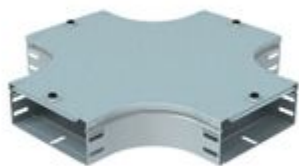

# AT200Z

Incrocio piano completo di coperchio. Altezza: 75 mm. Larghezza: 200 mm. Finitura Z: Acciaio zincato sendzimir.

141,57€ (IVA esclusa)

Validità listino dal 01/07/26

## Caratteristiche tecniche

Marchio	Legrand
Norma di Riferimento	CEI 61537
Altezza	75mm
Larghezza	200mm
Serie	Gamma P - Serie P31+