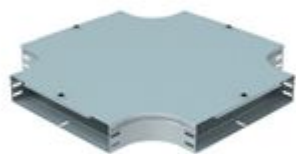

AT400C

Incrocio piano completo di coperchio. Altezza: 75 mm. Larghezza: 400 mm. Finitura C: Acciaio zincato a caldo dopo lavorazione.

380,91€ (IVA esclusa)

Validità listino dal 01/04/26

Caratteristiche tecniche

Marchio	Legrand
Norma di Riferimento	CEI 61537
Altezza	75mm
Larghezza	400mm
Serie	Gamma P - Serie P31+

Dati commerciali

Quantità minima	1
Unità di vendita	1
Prezzo	380,91€
Valuta	EUR
Unità di Prezzo	Prezzo al pezzo
Codice Ean	3414972193153