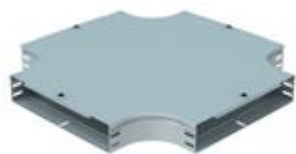

# AT400L

Incrocio piano completo di coperchio. Altezza: 75 mm. Larghezza: 400 mm. Finitura L: Acciaio inox AISI 316L

601,89€ (IVA esclusa)

Validità listino dal 01/01/25

## Caratteristiche tecniche

Marchio	Legrand
Norma di Riferimento	CEI 61537
Altezza	75mm
Larghezza	400mm
Serie	Gamma P - Serie P31+