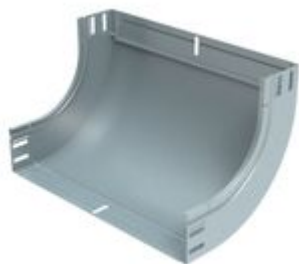

# BM500Z

Curva in salita a 90 solo base. Altezza: 75 mm. Larghezza: 500 mm.  
Finitura Z: Acciaio zincato sendzimir.

116,95€ (IVA esclusa)

Validità listino dal 01/10/24

## Caratteristiche tecniche

Marchio	Legrand
Norma di Riferimento	CEI 61537
Altezza	75mm
Larghezza	500mm
Serie	Gamma P - Serie P31+