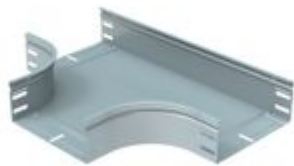

BS300C

Derivazione piana a T solo base. Altezza: 75 mm. Larghezza: 300 mm. Finitura C: Acciaio zincato a caldo dopo lavorazione.

178,59€ (IVA esclusa)

Validità listino dal 01/04/26

Caratteristiche tecniche

Marchio	Legrand
Norma di Riferimento	CEI 61537
Altezza	75mm
Larghezza	300mm
Serie	Gamma P - Serie P31+

Dati commerciali

Quantità minima	1
Unità di vendita	1
Prezzo	178,59€
Valuta	EUR
Unità di Prezzo	Prezzo al pezzo
Codice Ean	3414972196659