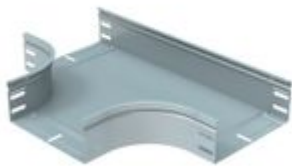

# BS300Z

Derivazione piana a T solo base. Altezza: 75 mm. Larghezza: 300 mm. Finitura Z: Acciaio zincato sendzimir.

125,82€ (IVA esclusa)

Validità listino dal 01/04/26

## Caratteristiche tecniche

Marchio	Legrand
Norma di Riferimento	CEI 61537
Altezza	75mm
Larghezza	300mm
Serie	Gamma P - Serie P31+