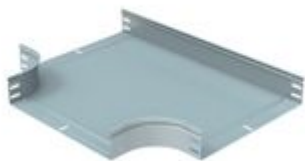

## BS400L

legrand®

Derivazione piana a T solo base. Altezza: 75 mm. Larghezza: 400 mm. Finitura L: Acciaio inox AISI 316L

415,32€ (IVA esclusa)

Validità listino dal 01/01/25

## Caratteristiche tecniche

Marchio	Legrand
Norma di Riferimento	CEI 61537
Altezza	75mm
Larghezza	400mm
Serie	Gamma P - Serie P31+