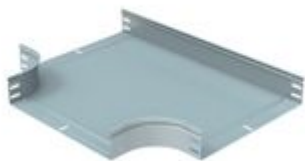

## BS400Z

legrand®

Derivazione piana a T solo base. Altezza: 75 mm. Larghezza: 400 mm. Finitura Z: Acciaio zincato sendzimir.

166,95€ (IVA esclusa)

Validità listino dal 01/10/24

## Caratteristiche tecniche

Marchio	Legrand
Norma di Riferimento	CEI 61537
Altezza	75mm
Larghezza	400mm
Serie	Gamma P - Serie P31+