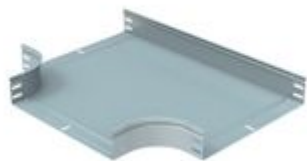

## BS500L

legrand®

Derivazione piana a T solo base. Altezza: 75 mm. Larghezza: 500 mm. Finitura L: Acciaio inox AISI 316L

456,53€ (IVA esclusa)

Validità listino dal 01/10/24

## Caratteristiche tecniche

Marchio	Legrand
Norma di Riferimento	CEI 61537
Altezza	75mm
Larghezza	500mm
Serie	Gamma P - Serie P31+