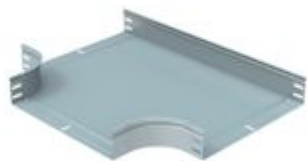

## BS600Z

legrand®

Derivazione piana a T solo base. Altezza: 75 mm. Larghezza: 600 mm. Finitura Z: Acciaio zincato sendzimir.

260,26€ (IVA esclusa)

Validità listino dal 01/04/26

## Caratteristiche tecniche

Marchio	Legrand
Norma di Riferimento	CEI 61537
Altezza	75mm
Larghezza	600mm
Serie	Gamma P - Serie P31+