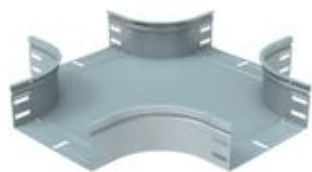

BT300Z

Incrocio piano solo base. Altezza: 75 mm. Larghezza: 300 mm.
Finitura Z: Acciaio zincato sendzimir.

137,91€ (IVA esclusa)

Validità listino dal 01/01/25

Caratteristiche tecniche

Marchio	Legrand
Norma di Riferimento	CEI 61537
Altezza	75mm
Larghezza	300mm
Serie	Gamma P - Serie P31+

MARCHI DISTRIBUITI DA BTICINO Netatmo

Pagina sorgente: <https://catalogo.bticino.it/prodotto/sistemi-di-canalizzazione-canali-metallici-p31-passerelle-a-filo-cablofil/canali-serie-p31-altezza-75mm/incroci-piani/LEG-BT300Z-IT>