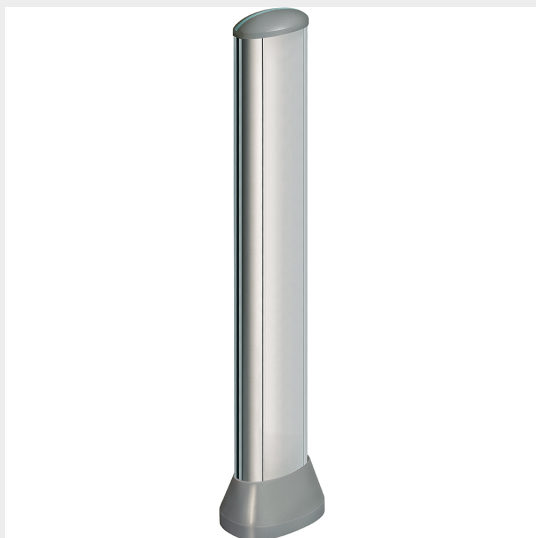

BTICINO > Apparecchiature per la distribuzione e gestione nel terziario > INTERLINK OFFICE > Distribuzione soffitto-pavimento

129211

Prezzo 270,72 € (IVA esclusa)

minicolonna monofacciale completa - coperchio curvo - altezza 735 mm - finitura colore alluminio naturale

Caratteristiche tecniche

Altezza	753mm
Larghezza	160mm
Scomparti	2
Serie	Interlink Office

Dati commerciali

Quantità minima	1
Unità di vendita	1
Prezzo	270,72
Valuta	EUR
Unità di misura	Prezzo al pezzo
Codice Ean	8012199703893

Documentazione

[Istruzioni d'uso](#)

Certificazioni