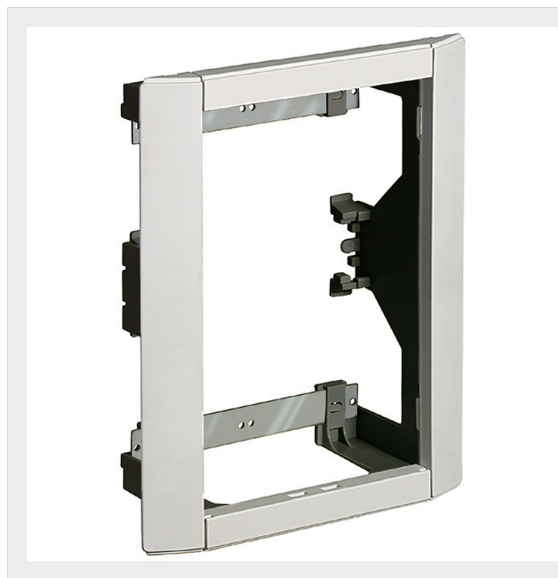

BTICINO > Sistemi per edifici residenziali > Multibox - scatole multifunzione e di derivazione > Accessori per installazione Livinglight

16104LTG

Prezzo 28,26 € (IVA esclusa)

Kit con cornici di finitura antracite per installazione apparecchi LivingLight e Pivot in box art. 16104

Caratteristiche tecniche

Serie	Multibox

Dati commerciali

Quantità minima	1
Unità di vendita	1
Prezzo	28,26
Valuta	EUR
Unità di misura	Prezzo al pezzo
Codice Ean	8012199203348