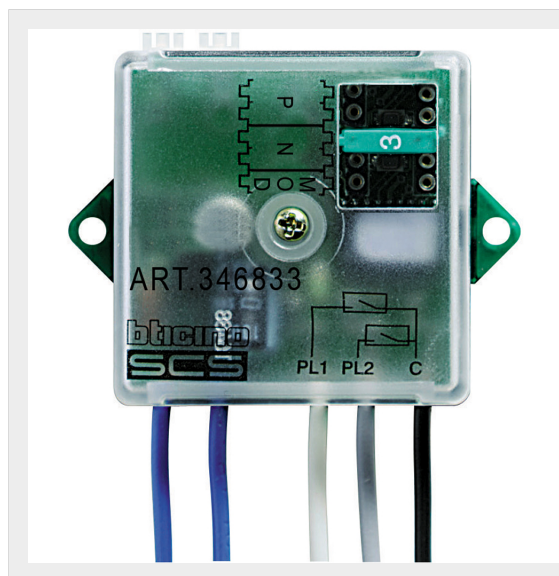

CATALOGO GENERALE &gt; Sistemi videocitofonici e citofonici &gt; Accessori per sistema 2 Fili &gt; Accessori

**346833**

Prezzo 50,36 € (IVA esclusa)

Interfaccia di chiamata al piano in custodia basic. Tramite collegamento di un pulsante tradizionale, consente di effettuare: chiamata al piano generale, chiamata al piano indirizzata, accensione luci scale ed apertura serratura (con specifico attuatore) ed associazione dell'immagine video alla chiamata al piano. Il dispositivo deve essere configurato tramite inserimento fisico dei configuratori.

## Caratteristiche tecniche

Marchio	BTicino
Larghezza	40mm
Lunghezza	40mm
Profondità	18mm
Serie	Accessori