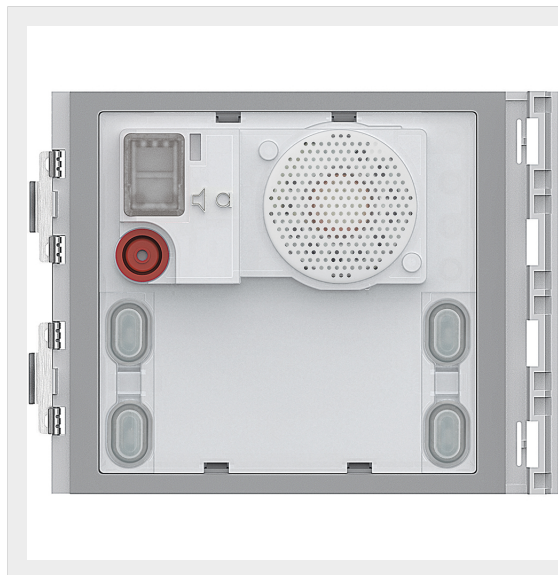

CATALOGO GENERALE > Sistemi videocitofonici e citofonici > Pulsantiere esterne > Pulsantiere SFERA

**351000**

Prezzo 173,11 € (IVA esclusa)

Modulo fonico base SFERA per la realizzazione di impianti citofonici 2 FILI. Dotato di regolazioni volume altoparlante e microfono. Gestisce fino ad un massimo di 100 chiamate a pulsanti, utilizzando moduli pulsanti doppia fila aggiuntivi. Consente l'apertura di una elettroserratura collegata direttamente ai morsetti S+ ed S- (18 V 4 A impulsivi - 250 mA mantenimento su 30 ohm max) ed il collegamento di un pulsante appriporta locale sui morsetti PL. Da completare con frontale di finitura. Il dispositivo deve essere configurato fisicamente.

Caratteristiche tecniche

Marchio	BTicino
Moduli	1
Altezza	91mm
Larghezza	115mm
Serie	Sfera

Dati commerciali

Quantità minima	1
Unità di vendita	1
Prezzo	173,11
Valuta	EUR
Unità di misura	Prezzo al pezzo
Codice Ean	8005543441541

99,27 €

351022

Frontale fonico base con 2 pulsanti di chiamata su fila singola SFERA New finitura Allwhite

65,6 €

351045

frontale modulo fonico base 2 pulsanti su colonna doppia finitura Robur

94,73 €

351013

Frontale fonico base con 1 pulsante di chiamata SFERA New finitura Allstreet

47,38 €

351002

Frontale fonico base SFERA New finitura Allwhite

40,97 €

351085

frontale modulo fonico base 4 pulsanti su colonna doppia finitura Robur