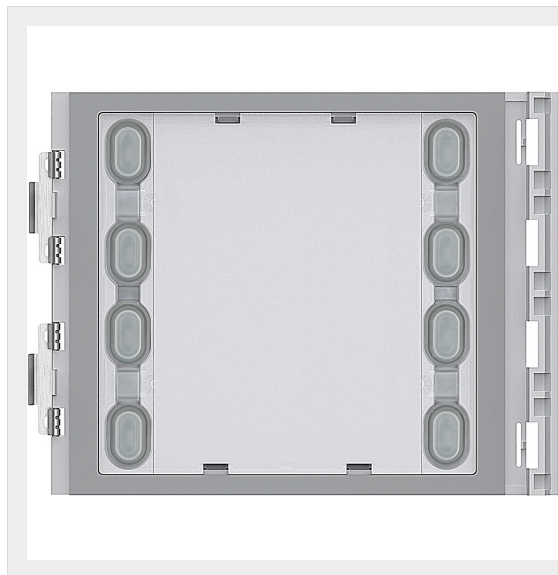

CATALOGO GENERALE > Sistemi videocitofonici e citofonici > Pulsantieri esterne > Pulsantieri SFERA

352100

Prezzo 134,25 € (IVA esclusa)

Modulo Sfera con 8 pulsanti aggiuntivi disposti su colonna doppia. Da utilizzare in abbinamento ai moduli fonici 351000 - 351100 ed ai moduli audio video 351200 - 351300. Collegamento tramite apposito multicavo fornito a corredo. Retroilluminazione cartellini portanome comandata dal modulo fonico o dal modulo audio video abbinato. Da completare con frontale di finitura.

Caratteristiche tecniche

Marchio	BTicino
Moduli	1
Altezza	91mm
Larghezza	115mm
Chiamate	8
Collegamento	SCS-BUS
Tipo impianto	2 fili / 2 wires
Temperatura di funzionamento	(-25°) - (+70°)C
Serie	Sfera

Dati commerciali