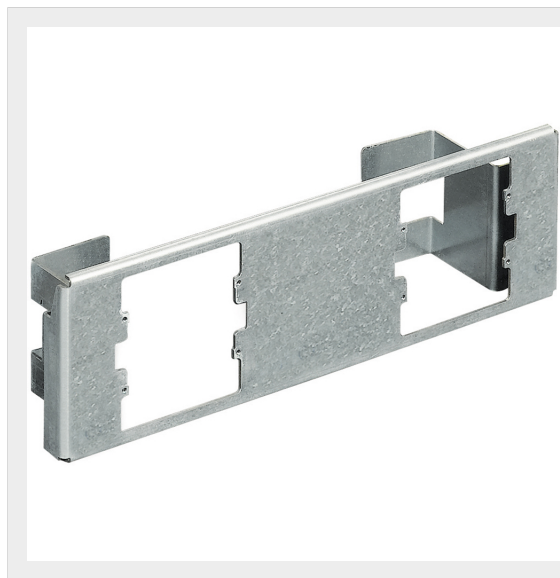

BTICINO > Sistemi per edifici residenziali > FLATWALL > Pannelli, supporti e accessori

3801

Prezzo 54,32 € (IVA esclusa)

 staffa per montaggio di 1 o 2 apparecchi My Home modularità 506E

Caratteristiche tecniche