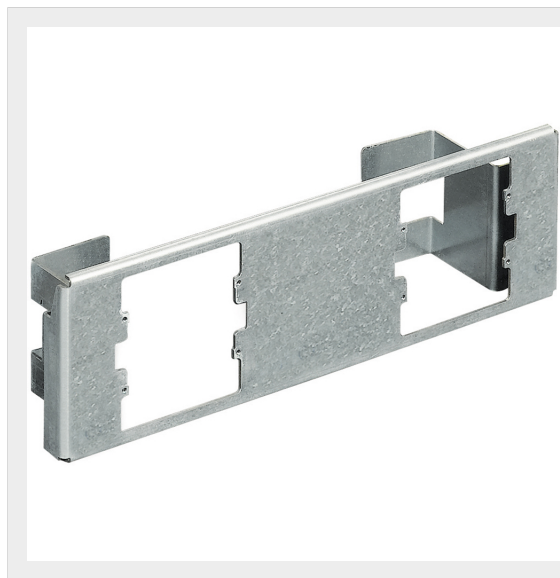

BTICINO > Sistemi per edifici residenziali > FLATWALL > Pannelli, supporti e accessori

3801

Prezzo 50,77 € (IVA esclusa)

staffa per montaggio di 1 o 2 apparecchi My Home modularità 506E

Caratteristiche tecniche