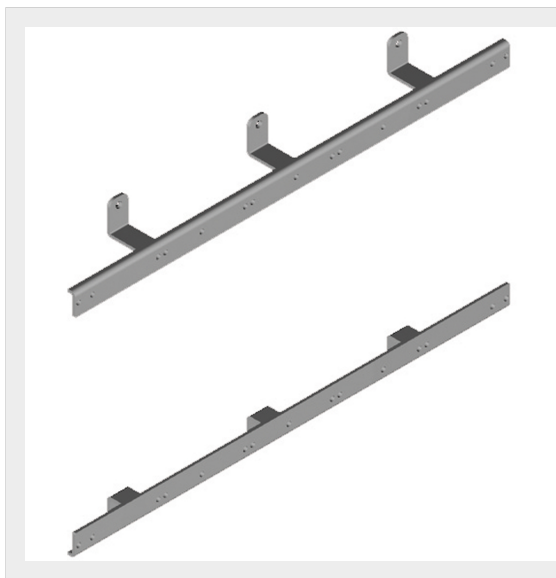

BTICINO > Sistemi per edifici residenziali > FLATWALL > Pannelli, supporti e accessori

3805

Prezzo 32,33 € (IVA esclusa)

coppia di staffe per centrali non modulari

Caratteristiche tecniche

Serie	Flatwall
-------	----------