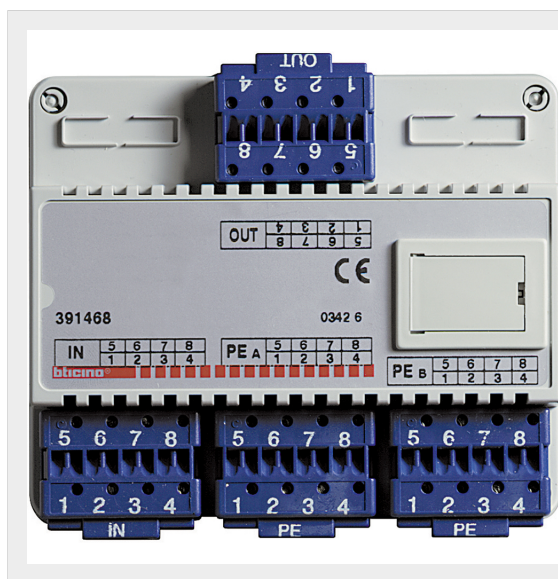

BTICINO > Citofonia e videocitofonia > Ricambi > Sistema Digitale

391468

Selettore ciclico con 2 ingressi per il collegamento di telecamere (da interno o esterno) o posti esterni Sfera. Le immagini delle telecamere collegate o dei posti esterni, saranno visibili solo dal videocitofono a cui il selettore ciclico è collegato - 6 moduli DIN