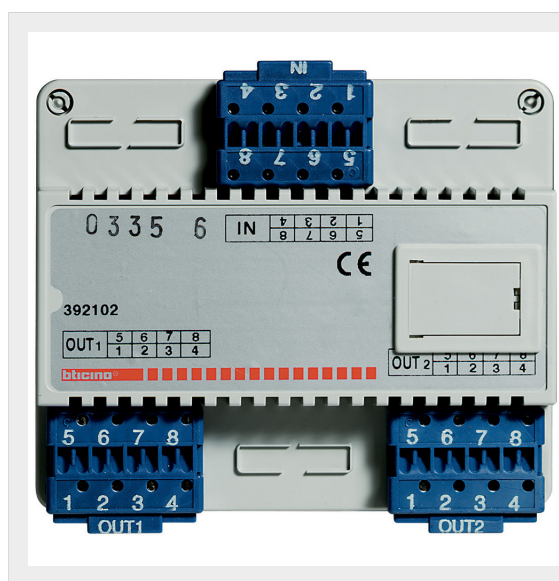

BTICINO > Apparecchiature per la distribuzione e gestione nel terziario > Sistema di segnalazione luminosa a display > Segnalazione alfanumerica a display

392102

Prezzo 509,90 € (IVA esclusa)

distributore di camera per la gestione di 2 chiamate discriminate di cui massimo 1 prioritaria

Caratteristiche tecniche

Moduli	6 DIN
--------	-------

Dati commerciali

Quantità minima	1
Unità di vendita	1
Prezzo	509,90
Valuta	EUR
Unità di misura	Prezzo al pezzo
Codice Ean	8012199394114

Documentazione