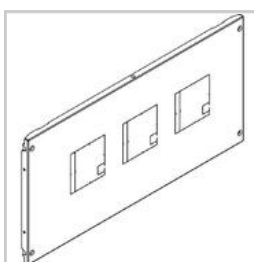

Caratteristiche tecniche

Altezza	400mm
Larghezza	600mm
Norma di Riferimento	CEI EN 61439-1/2
Serie	Mas

Dati commerciali

Quantità minima	1
Unità di vendita	1
Prezzo	130,89
Valuta	EUR
Unità di misura	PCE
Codice Ean	8005543402368

Documentazione

 [Istruzioni d'uso](#)

Prodotti correlati

9160S

Piastra per telaio scorrevole per interruttori M1 160 fissi

40,62 €

9533N24MR

Pannello per interruttori M1 160 ed M2 250 fissi verticali con manovra rotante 600x300mm

72,62 €

9250S

Piastra per telaio scorrevole per interruttori M2 250 fissi

48,61 €

9533/24Q

Pannello ad 1/4 di giro con finestra DIN35 per 24 moduli 600x300mm

50,08 €

9533/24