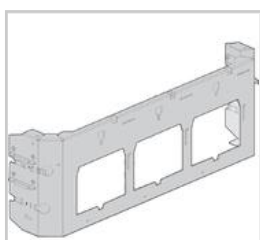

BTICINO > Apparecchiature per la distribuzione dell'energia BT > MAS4000 armadi Power Center > Telai

9061TME

Prezzo 130,89 € (IVA esclusa)

Telaio scorrevole per interruttori M1 160 ed M2 250 fissi
600x400mm

Caratteristiche tecniche

Altezza	400mm
Larghezza	600mm
Norma di Riferimento	CEI EN 61439-1/2
Serie	Mas

Dati commerciali

Quantità minima	1
Unità di vendita	1
Prezzo	130,89
Valuta	EUR
Unità di misura	PCE
Codice Ean	8005543402368

Documentazione

 [Istruzioni d'uso](#)

Prodotti correlati

9160S

Piastra per telaio scorrevole per interruttori M1 160 fissi

40,62 €

9533N24MR

Pannello per interruttori M1 160 ed M2 250 fissi verticali con manovra rotante 600x300mm

72,62 €

9250S

Piastra per telaio scorrevole per interruttori M2 250 fissi

48,61 €

9533/24Q

Pannello ad 1/4 di giro con finestra DIN35 per 24 moduli 600x300mm

50,08 €

9533/24