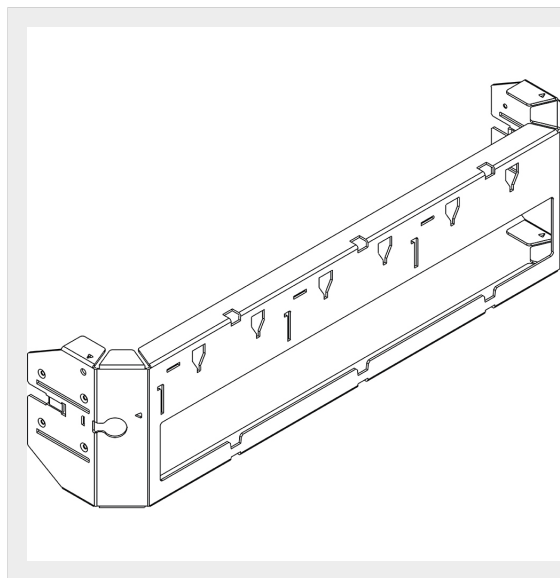

BTICINO > Apparecchiature per la distribuzione dell'energia BT > MAS4000 armadi Power Center > Telai

9061TME

Prezzo 130,89 € (IVA esclusa)

Telaio scorrevole per interruttori M1 160 ed M2 250 fissi
600x400mm

Caratteristiche tecniche

Altezza	400mm
Larghezza	600mm
Norma di Riferimento	CEI EN 61439-1/2
Serie	Mas

Dati commerciali

Quantità minima	1
Unità di vendita	1
Prezzo	130,89
Valuta	EUR
Unità di misura	PCE
Codice Ean	8005543402368

Documentazione

 [Istruzioni d'uso](#)

Prodotti correlati

9160S

Piastra per telaio scorrevole per interruttori M1 160 fissi

40,62 €

9533N24MR

Pannello per interruttori M1 160 ed M2 250 fissi verticali con manovra rotante 600x300mm

72,62 €

9250S

Piastra per telaio scorrevole per interruttori M2 250 fissi

48,61 €

9533/24Q

Pannello ad 1/4 di giro con finestra DIN35 per 24 moduli 600x300mm

50,08 €

9533/24