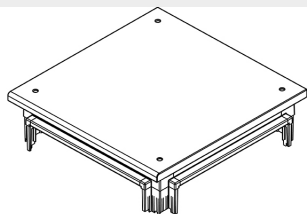

BTICINO &gt; Apparecchiature per la distribuzione dell'energia BT &gt; MAS4000 armadi Power Center &gt; Strutture HDX

**91801/66A**

Prezzo 963,81 € (IVA esclusa)

Kit di base e testata per armadi HDX 600x600mm completo di pannelli passacavi

### Caratteristiche tecniche

Larghezza	600mm
Profondità	600mm
Norma di Riferimento	CEI EN 61439-1/2
Serie	Mas 4000