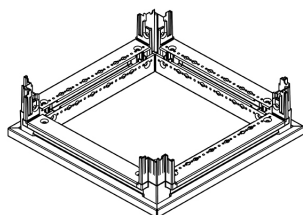

BTICINO &gt; Apparecchiature per la distribuzione dell'energia BT &gt; MAS4000 armadi Power Center &gt; Strutture HDX

**91801/66A**

Prezzo 963,81 € (IVA esclusa)

Kit di base e testata per armadi HDX 600x600mm completo di pannelli passacavi

### Caratteristiche tecniche

Larghezza	600mm
Profondità	600mm
Norma di Riferimento	CEI EN 61439-1/2
Serie	Mas 4000