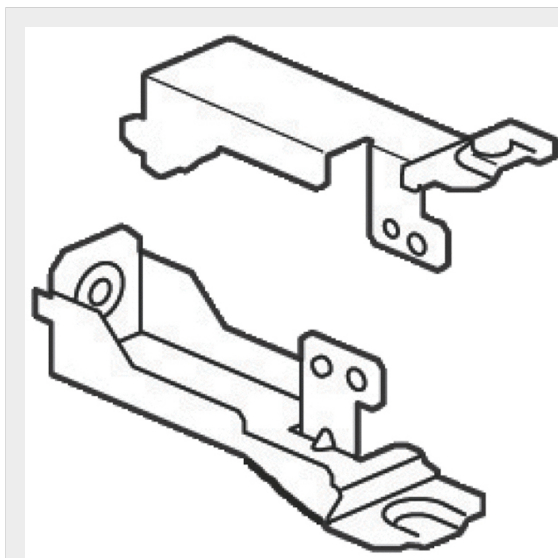

BTICINO &gt; Apparecchiature per la distribuzione dell'energia BT &gt; MAS800 - Quadri ed armadi &gt; Kit vano barre

## 93060B

Prezzo 250,93 € (IVA esclusa)

Kit per vano barre interno per quadri da parete LDX800 e MDX800 altezza 1,2m

### Caratteristiche tecniche

Altezza	1200mm
Norma di Riferimento	CEI EN 61439-1/2
Serie	Mas 800