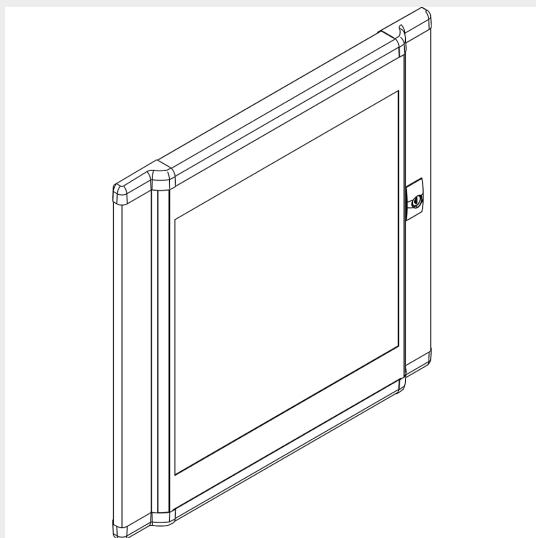

BTICINO > Apparecchiature per la distribuzione dell'energia BT > MAS400 - Quadri ed armadi compatti > Porte per quadri da parete

93650VB

Prezzo 321,48 € (IVA esclusa)

Porta in vetro bombato per quadri da parete LDX400, LDX800 e LDX-P 600x1000mm

Caratteristiche tecniche

Altezza	1000mm
Larghezza	600mm
Norma di Riferimento	CEI EN 61439-1/2
Serie	Mas 400

Dati commerciali

Quantità minima	1
Unità di vendita	1
Prezzo	321,48
Valuta	EUR
Unità di misura	Prezzo al pezzo
Codice Ean	8012199683508