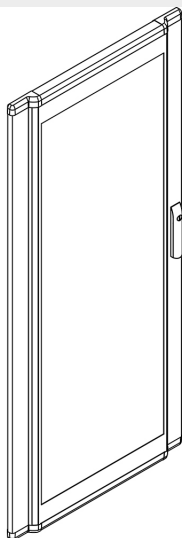

BTICINO > Apparecchiature per la distribuzione dell'energia BT > MAS400 - Quadri ed armadi compatti > Porte per armadi da pavimento

93670VB

Prezzo 598,14 € (IVA esclusa)

Porta in vetro bombato per armadi da pavimento LDX400, LDX800 600x1,4m

Caratteristiche tecniche

Altezza	1400mm
Larghezza	600mm
Norma di Riferimento	CEI EN 61439-1/2
Serie	Mas 400

Dati commerciali

Quantità minima	1
Unità di vendita	1
Prezzo	598,14
Valuta	EUR
Unità di misura	Prezzo al pezzo
Codice Ean	8012199683522

Documentazione

 [Istruzioni d'uso](#)

Prodotti correlati

91860S

Maniglia girevole con
chiavi per armadi
LDX400, MDX, e HDX

119,94 €

93670

Armadio da pavimento in
lamiera componibile
LDX800 600x1,4m