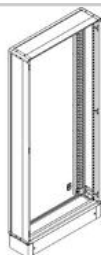

### Caratteristiche tecniche

Altezza	1600mm
Larghezza	600mm
Norma di Riferimento	CEI EN 61439-1/2
Serie	Mas 400

## Prodotti correlati

**91860S**

Maniglia girevole con  
chiavi per armadi  
LDX400, MDX, e HDX

**119,94 €**

**93680**

Armadio da pavimento in  
lamiera componibile  
LDX800 600x1,6m

**1047,99 €**

**93680Q**