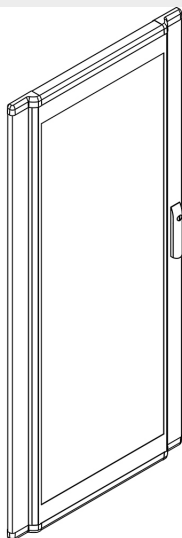

BTICINO &gt; Apparecchiature per la distribuzione dell'energia BT &gt; MAS400 - Quadri ed armadi compatti &gt; Porte per armadi da pavimento

## 93680VB

Prezzo 658,03 € (IVA esclusa)

Porta in vetro bombato per armadi da pavimento LDX400, LDX800 600x1,6m

### Caratteristiche tecniche

Altezza	1600mm
Larghezza	600mm
Norma di Riferimento	CEI EN 61439-1/2
Serie	Mas 400