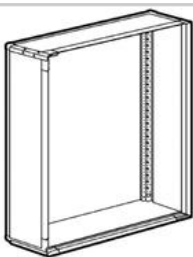

Caratteristiche tecniche

Altezza	1000mm
Larghezza	850mm
Norma di Riferimento	CEI EN 61439-1/2
Serie	Mas 400

Dati commerciali

Quantità minima	1
Unità di vendita	1
Prezzo	224,04
Valuta	EUR
Unità di misura	Prezzo al pezzo
Codice Ean	8012199685489

Prodotti correlati

91860S

Maniglia girevole con
chiavi per armadi
LDX400, MDX, e HDX

119,94 €

93860

Quadro da parete in
lamiera componibile
LDX800 850x1,2m

723,39 €

93850Q