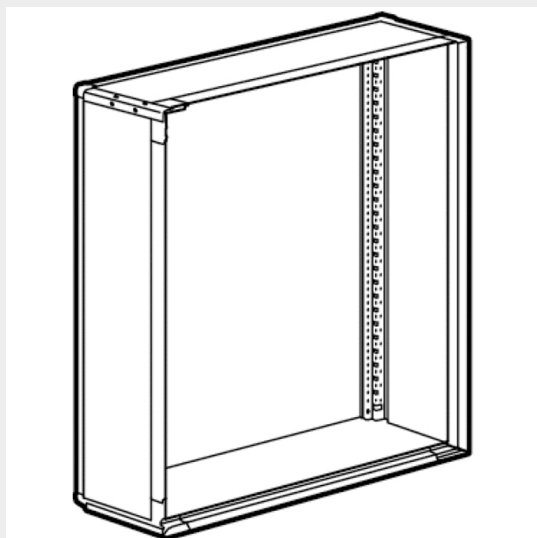

BTICINO > Apparecchiature per la distribuzione dell'energia BT > MAS400 - Quadri ed armadi compatti > Quadri da parete LDX400 e MDX400

93850Q

Prezzo 426,94 € (IVA esclusa)

Quadro da parete in lamiera componibile LDX400 850x1000mm

Caratteristiche tecniche

Grado di protezione	IP43
Altezza	1000mm
Larghezza	850mm
Profondità	175mm
Norma di Riferimento	CEI EN 61439-1/2
Serie	Mas 400

Dati commerciali

Quantità minima	1
Unità di vendita	1
Prezzo	426,94
Valuta	EUR
Unità di misura	Prezzo al pezzo
Codice Ean	8012199682471

Documentazione

[Istruzioni d'uso](#)

Prodotti correlati

93850V

Porta in vetro per quadri da parete LDX400, LDX800 850x1000mm

451,76 €

93850L

Porta in lamiera per quadri da parete LDX400, LDX800 850x1000mm