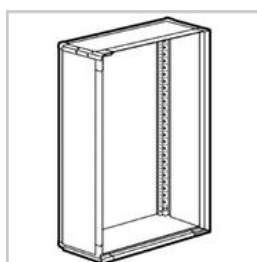

Caratteristiche tecniche

Altezza	1200mm
Larghezza	850mm
Norma di Riferimento	CEI EN 61439-1/2
Serie	Mas 400

Dati commerciali

Quantità minima	1
Unità di vendita	1
Prezzo	528,85
Valuta	EUR
Unità di misura	Prezzo al pezzo
Codice Ean	8012199684253

Prodotti correlati

93860S

Maniglia a T per quadri LDX400 con grado di protezione IP43

80,26 €

93850

Quadro da parete in lamiera componibile LDX800 850x1000mm

671,93 €

93860Q