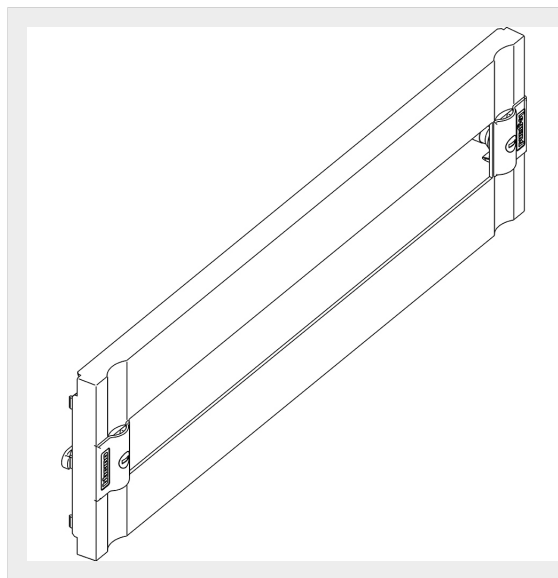

BTICINO > Apparecchiature per la distribuzione dell'energia BT > MAS160 - Quadri da parete ed incasso > Pannelli con finestra DIN35

9431/24PL

Prezzo 43,99 € (IVA esclusa)

Pannello in plastica MAS160 ad 1/4 di giro con finestra DIN35 asimmetrica a prerottura per installazione di 24 moduli 515x200mm

Caratteristiche tecniche

Altezza	200mm
Larghezza	515mm
Moduli	24
Norma di Riferimento	CEI EN 61439-1/2
Serie	Mas 160

Dati commerciali

Quantità minima	1
Unità di vendita	1
Prezzo	43,99
Valuta	EUR
Unità di misura	Prezzo al pezzo
Codice Ean	8012199811406