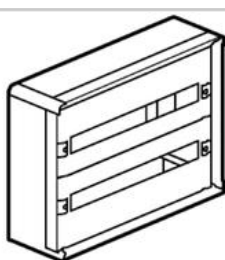

94520P

Quadro da parete componibile SDX-P in plastica
515x400x145mm
completo di pannelli di finitura 48 mod...

421,53 €