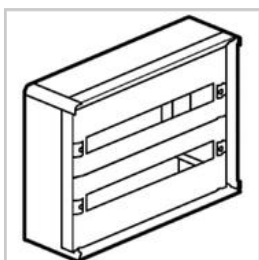

BTICINO > Apparecchiature per la distribuzione dell'energia BT > MAS160 - Quadri da parete ed incasso > Porte in vetro e lamiera piena

94520LA

Prezzo 127,00 € (IVA esclusa)

 Porta in lamiera per quadri da parete e da incasso SDX
515x400mm

Caratteristiche tecniche

Altezza	400mm
Larghezza	515mm
Profondità	145mm
Norma di Riferimento	CEI EN 61439-1/2
Serie	Mas 160

Dati commerciali

Quantità minima	1
Unità di vendita	1
Prezzo	127,00
Valuta	EUR
Unità di misura	Prezzo al pezzo
Codice Ean	8012199774510

Prodotti correlati

94520L

Quadro da parete componibile SDX-L in lamiera
515x400x145mm
completo di pannelli di finitura 48 modu...

439,77 €

94520I

Quadro da incasso componibile SDX-I in lamiera
515x400x145mm
completo di pannelli di finitura 48 mod...