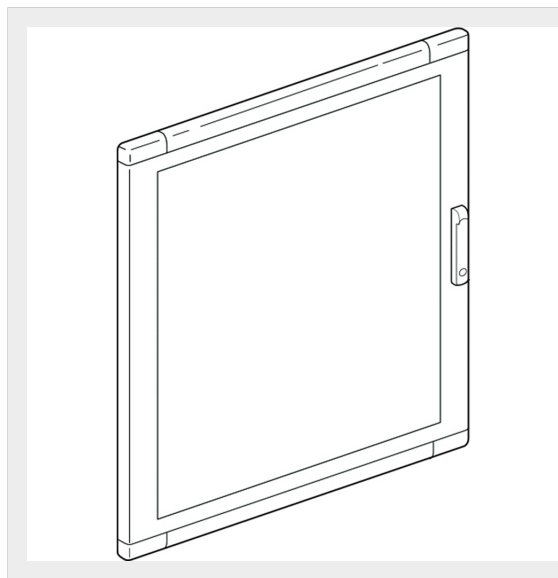

BTICINO > Apparecchiature per la distribuzione dell'energia BT > MAS160 - Quadri da parete ed incasso > Porte in vetro e lamiera piena

94530VE

Prezzo 207,83 € (IVA esclusa)

Porta in vetro per quadri da parete e da incasso SDX
515x550mm

Caratteristiche tecniche

Altezza	550mm
Larghezza	515mm
Profondità	145mm
Norma di Riferimento	CEI EN 61439-1/2
Serie	Mas 160

Dati commerciali

Quantità minima	1
Unità di vendita	1
Prezzo	207,83
Valuta	EUR
Unità di misura	Prezzo al pezzo
Codice Ean	8012199774572