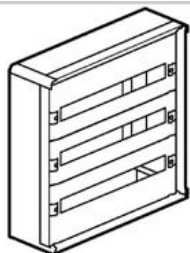

BTICINO > Apparecchiature per la distribuzione dell'energia BT > MAS160 - Quadri da parete ed incasso > Porte in vetro e lamiera piena

94530VE

Prezzo 207,83 € (IVA esclusa)

 Porta in vetro per quadri da parete e da incasso SDX
515x550mm

Caratteristiche tecniche

Altezza	550mm
Larghezza	515mm
Profondità	145mm
Norma di Riferimento	CEI EN 61439-1/2
Serie	Mas 160

Dati commerciali

Quantità minima	1
Unità di vendita	1
Prezzo	207,83
Valuta	EUR
Unità di misura	Prezzo al pezzo
Codice Ean	8012199774572

Prodotti correlati

94530L

Quadro da parete componibile SDX-L in lamiera
515x550x145mm
completo di pannelli di finitura 72 modu...

475,9 €

94530I

Quadro da incasso componibile SDX-I in lamiera
515x550x145mm
completo di pannelli di finitura 72 mod...