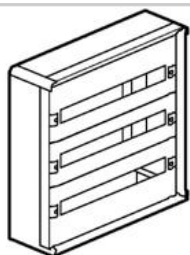

BTICINO > Apparecchiature per la distribuzione dell'energia BT > MAS160 - Quadri da parete ed incasso > Porte in vetro e lamiera piena

94530VE

Prezzo 202,37 € (IVA esclusa)

 Porta in vetro per quadri da parete e da incasso SDX
515x550mm

Caratteristiche tecniche

Altezza	550mm
Larghezza	515mm
Profondità	145mm
Norma di Riferimento	CEI EN 61439-1/2
Serie	Mas 160

Dati commerciali

Quantità minima	1
Unità di vendita	1
Prezzo	202,37
Valuta	EUR
Unità di misura	Prezzo al pezzo
Codice Ean	8012199774572

Prodotti correlati

94530L

Quadro da parete componibile SDX-L in lamiera
515x550x145mm
completo di pannelli di finitura 72 modu...

463,39 €

94530I

Quadro da incasso componibile SDX-I in lamiera
515x550x145mm
completo di pannelli di finitura 72 mod...