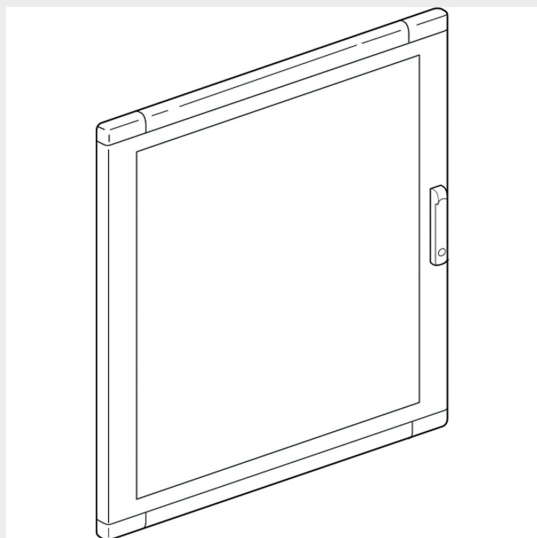

BTICINO > Apparecchiature per la distribuzione dell'energia BT > MAS160 - Quadri da parete ed incasso > Porte in vetro e lamiera piena

94530VE

Prezzo 202,37 € (IVA esclusa)

Porta in vetro per quadri da parete e da incasso SDX
515x550mm

Caratteristiche tecniche

Altezza	550mm
Larghezza	515mm
Profondità	145mm
Norma di Riferimento	CEI EN 61439-1/2
Serie	Mas 160

Dati commerciali

Quantità minima	1
Unità di vendita	1
Prezzo	202,37
Valuta	EUR
Unità di misura	Prezzo al pezzo
Codice Ean	8012199774572