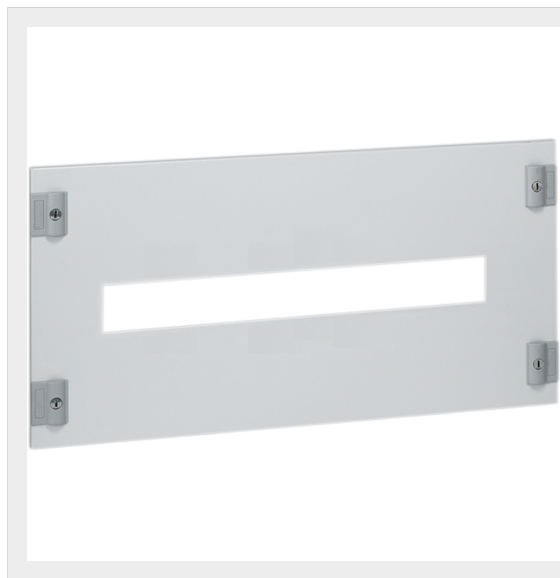

BTICINO > Apparecchiature per la distribuzione dell'energia BT > MAS400 - Quadri ed armadi compatti > Pannelli con finestra DIN35

9533/24Q

Prezzo 50,08 € (IVA esclusa)

 Pannello ad 1/4 di giro con finestra DIN35 per 24 moduli
600x300mm

Caratteristiche tecniche

Altezza	300mm
Larghezza	600mm
Moduli	24
Norma di Riferimento	CEI EN 61439-1/2
Serie	Mas

Dati commerciali

Quantità minima	1
Unità di vendita	1
Prezzo	50,08
Valuta	EUR
Unità di misura	Prezzo al pezzo
Codice Ean	8012199695198

Documentazione

[Catalogo quadri Legrand](#)

Prodotti correlati

93600NC

Guida DIN35 - larghezza 600mm - 24 moduli - per quadri ed armadi MAS400

14,97 €

93600N

Guida DIN35 - larghezza 600mm - 24 moduli - per quadri ed armadi MAS800

14,97 €

9531PCMEN

Piastra di fissaggio con guida DIN35 per M1 160 ed M2 250 con differenziale in verticale in quadri e...

70,61 €

9061TME

Telaio scorrevole per interruttori M1 160 ed M2 250 fissi 600x400mm