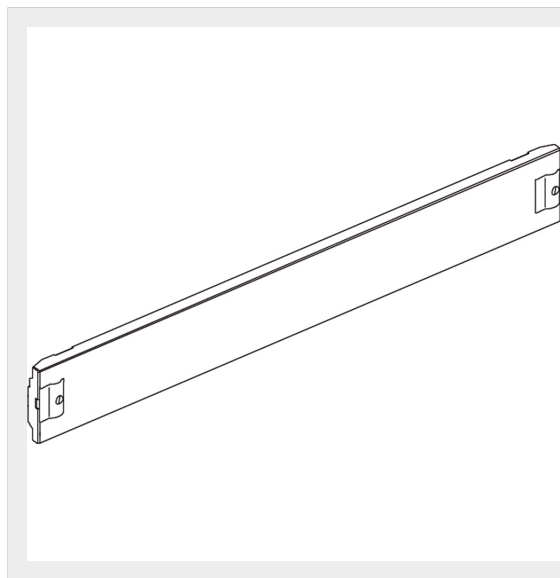

BTICINO &gt; Apparecchiature per la distribuzione dell'energia BT &gt; MAS400 - Quadri ed armadi compatti &gt; Pannelli ciechi in lamiera a 1/4 di giro

**9777Q**

Prezzo 40,54 € (IVA esclusa)

Pannello cieco con fissaggio ad 1/4 di giro 850x50mm

### Caratteristiche tecniche

Altezza	50mm
Larghezza	850mm
Norma di Riferimento	CEI EN 61439-1/2
Serie	Mas