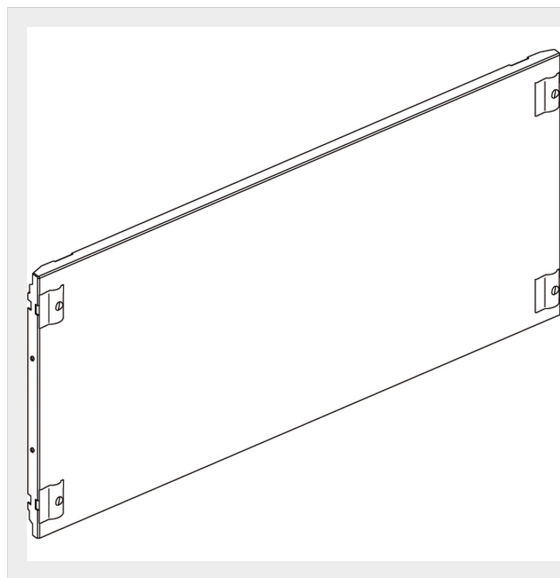

BTICINO > Apparecchiature per la distribuzione dell'energia BT > MAS400 - Quadri ed armadi compatti > Pannelli ciechi in lamiera a 1/4 di giro

9781Q

Prezzo 84,73 € (IVA esclusa)

Pannello cieco con fissaggio ad 1/4 di giro 850x400mm

Caratteristiche tecniche

Altezza	400mm
Larghezza	850mm
Norma di Riferimento	CEI EN 61439-1/2
Serie	Mas

Dati commerciali

Quantità minima	1
Unità di vendita	1
Prezzo	84,73
Valuta	EUR
Unità di misura	Prezzo al pezzo
Codice Ean	8012199697642