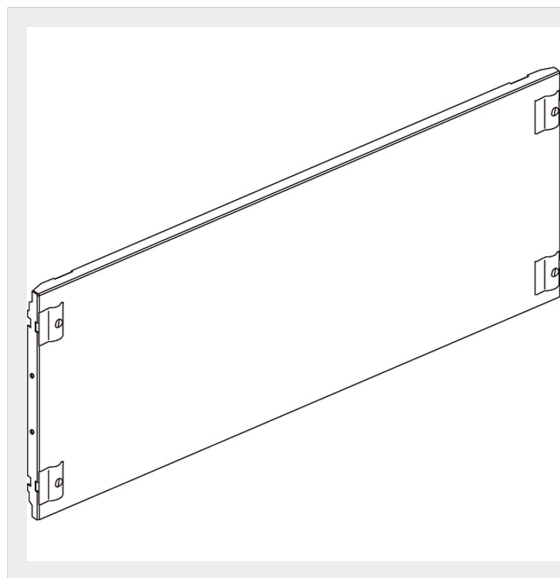

BTICINO > Apparecchiature per la distribuzione dell'energia BT > MAS400 - Quadri ed armadi compatti > Pannelli ciechi in lamiera a 1/4 di giro

9783Q

Prezzo 65,34 € (IVA esclusa)

Pannello cieco con fissaggio ad 1/4 di giro 850x300mm

## Caratteristiche tecniche

Altezza	300mm
Larghezza	850mm
Norma di Riferimento	CEI EN 61439-1/2
Serie	Mas