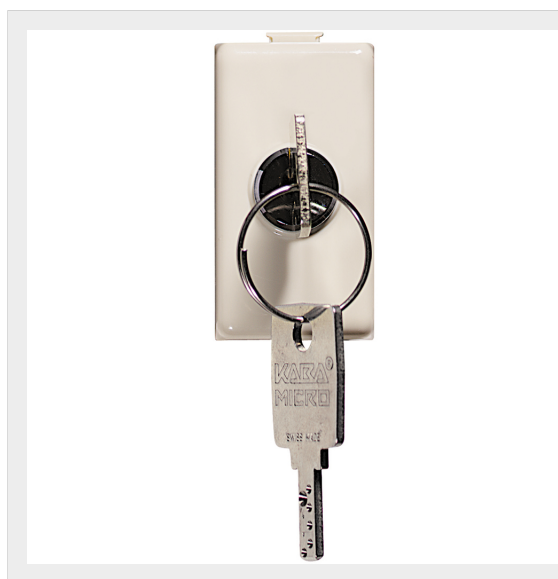

BTICINO > Sistemi per edifici residenziali > Matix > Dispositivi di colore avorio > deviatori basculanti avorio

A5007D

Prezzo 39,42 € (IVA esclusa)

deviatore 1P 16A 250V ac con chiave - colore avorio

Caratteristiche tecniche

Moduli	1
Poli	1P
Tensione	250Vac
Contatti	1NO+1NO
Corrente In	16A
Serie	Matix

Dati commerciali

Quantità minima	1
Unità di vendita	1
Prezzo	39,42
Valuta	EUR
Unità di misura	Prezzo al pezzo
Codice Ean	8012199502649

Documentazione

[Catalogo Matix](#)

Certificazioni