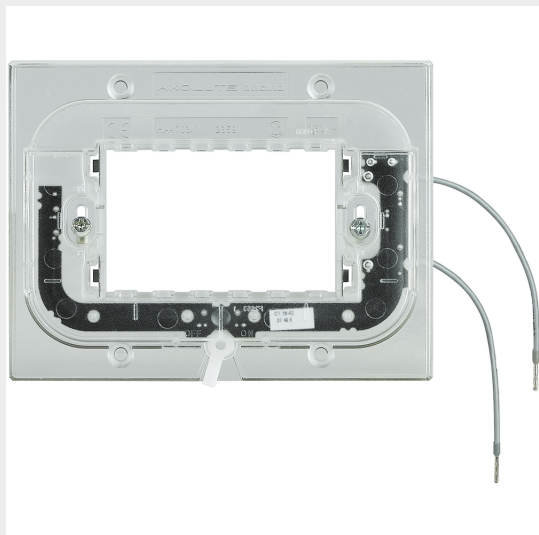

CATALOGO GENERALE > Soluzioni per edifici residenziali e nel terziario > Axolute > Scatole e supporti > supporti luminosi

HA4703X

Prezzo 46,33 € (IVA esclusa)

supporto luminoso 3 moduli per placche rettangolari - dotato di microswitch per spegnimento retroilluminazione

Caratteristiche tecniche

Marchio	BTicino
Serie	Axolute

Dati commerciali

Quantità minima	5
Unità di vendita	5
Prezzo	46,33
Valuta	EUR
Unità di misura	Prezzo al pezzo
Codice Ean	8012199780627

Documentazione